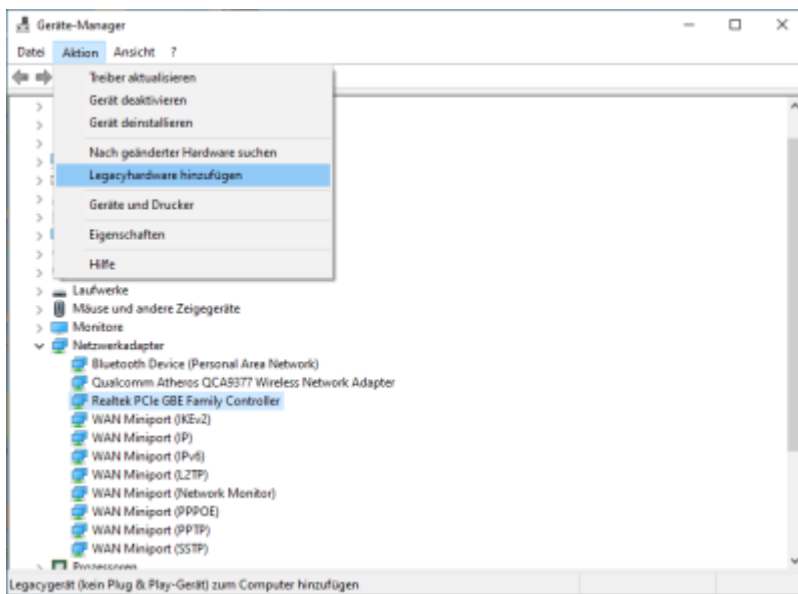

Titan Tricks

Installing the loopback adaptor

Sometimes it's useful to have the loopback network adaptor installed so that other programs on the same machine can control - or be controlled by - Titan. Here is how to install this:

Hardware

Mit diesem Assistenten können Sie weitere Hardware installieren.

Mit diesem Assistenten kann Hardware gesucht und automatisch installiert werden. Sie können aber auch eine Hardwarekomponente aus einer Liste auswählen.